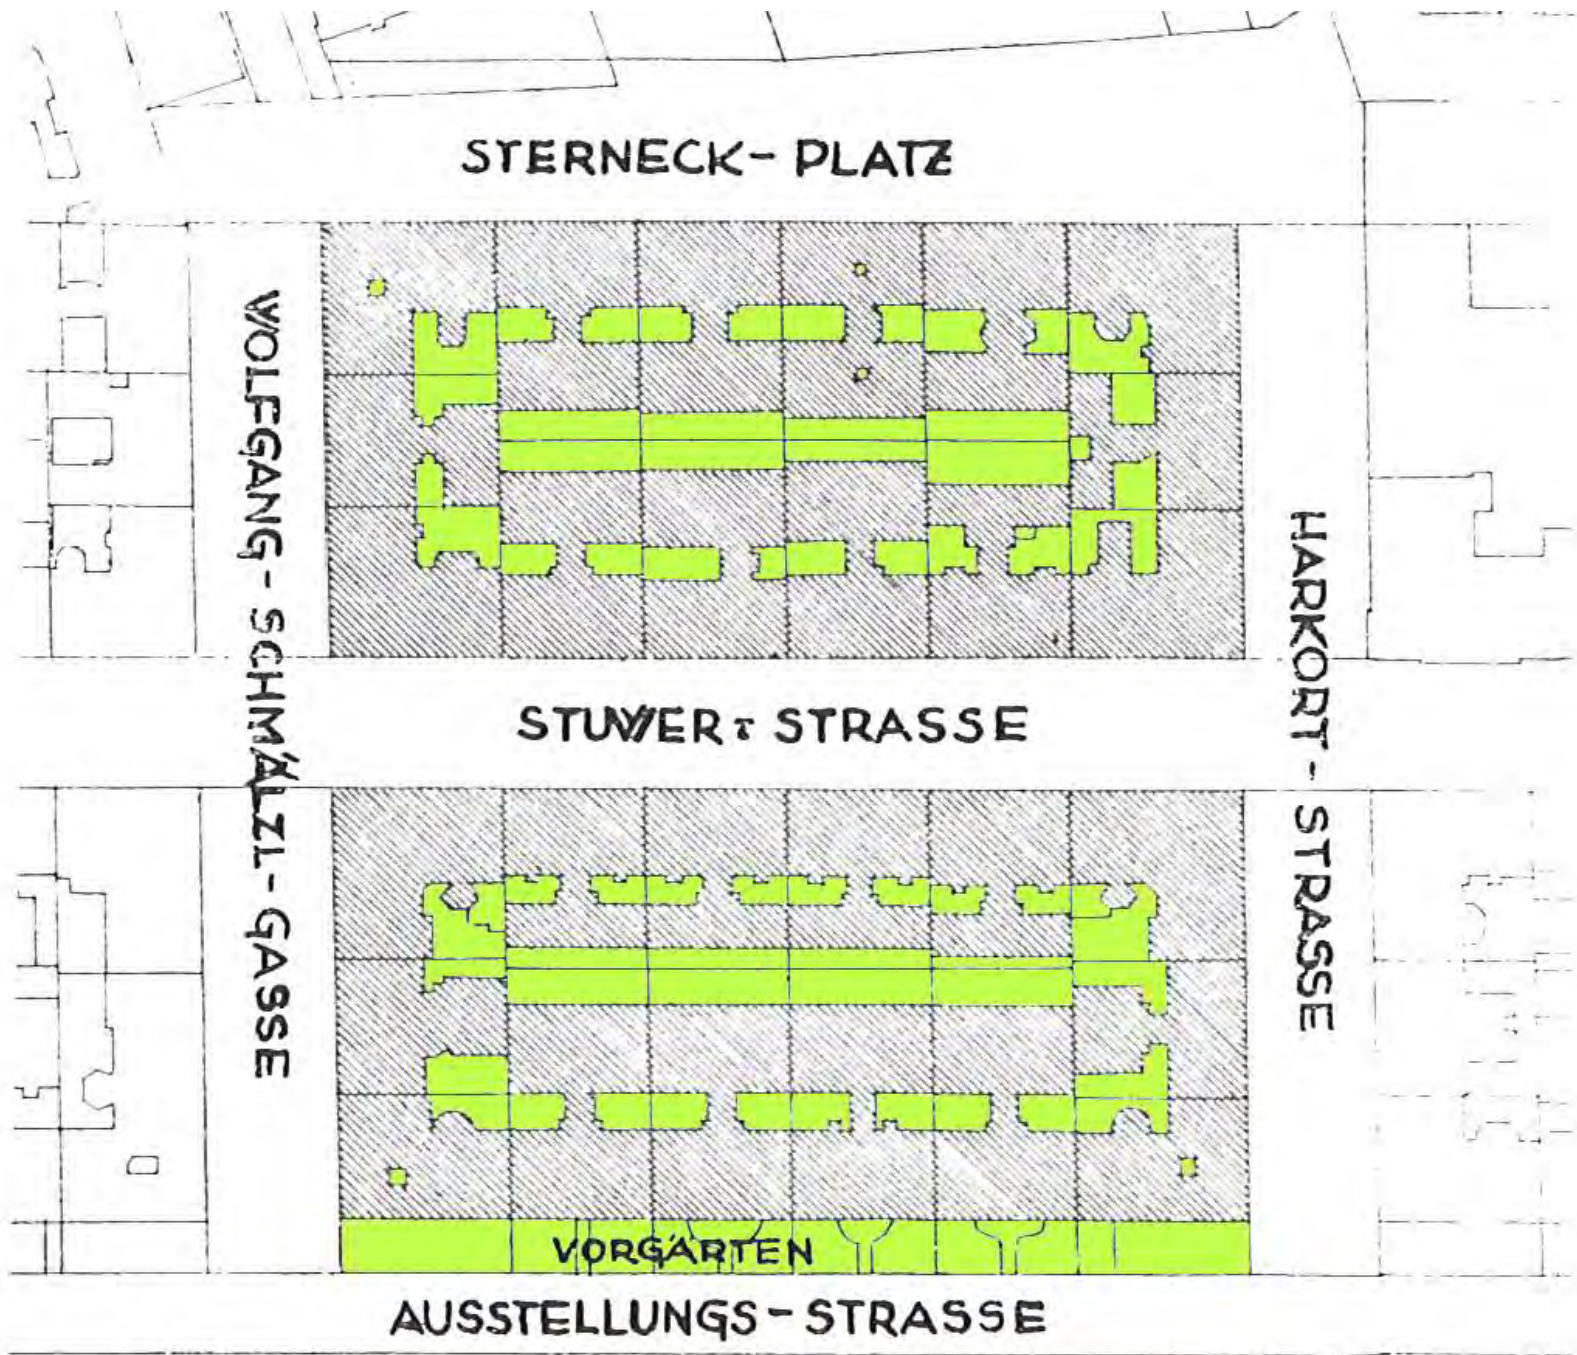

URBAN DEVELOPMENT IN THE TIME OF "RED VIENNA" 1919 - 1934

AN EARLY EXAMPLE OF CITY PLANNING IN SEARCH FOR A HEALTHY SOCIETY

STERNECK- PLATZ

WOLFGANG - SCHMÄTZL - GASSE

HARKORT - STRASSE

STUERER STRASSE

VORGÄRTEN

AUSSTELLUNGS - STRASSE

HAYDN APOTHEKE

Pharmacie

GESUNDHEITS ZENTRUM

APOTHEKE

METALLKUNSTALER-HOT

PHARMACIE

WIEN, X. AMALIENBAD